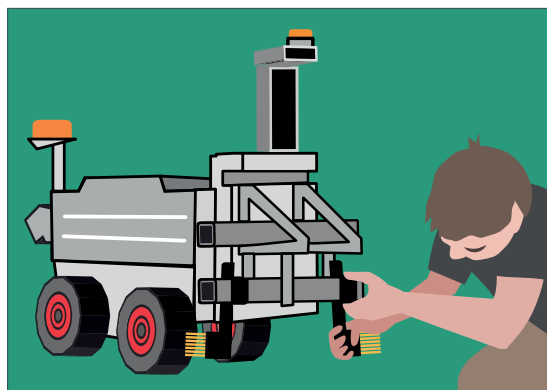

## OZ IL ROBOT E I SUOI ATTREZZI L'ASSISTENTE AGRICOLO AUTONOMO PER LA PICCOLA ORTICOLTURA

Cerchi un assistente tuttfare per la tua azienda agricola? Ecco Oz: versatile e flessibile, è adatto per orticoltura a pieno campo e protetta, oltre che per i vivai, e si adatta a un ampio numero di colture.

### OZ + IRRORATORE

Dotato di sprayer, Oz può irrorare agrofarmaci e altre sostanze chimiche sulle colture

*Ci pensa Oz a irrorare nella serra, evitando a te operazioni pericolose*

**12STEPS.EU**

## OZ È ADATTABILE AI TUOI ATTREZZI

Le possibilità di Oz si ampliano ulteriormente grazie ai supporti e agli adattatori per gli attrezzi che hai già

*Oz può anche trainare e trasportare, sollevandoti da attività gravose quotidiane*