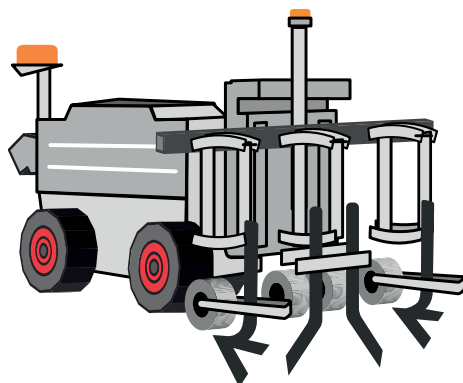

OZ IL ROBOT E I SUOI ATTREZZI L'ASSISTENTE AGRICOLO AUTONOMO PER LA PICCOLA ORTICOLTURA

Cerchi un assistente tuttfare per la tua azienda agricola? Ecco Oz: versatile e flessibile, è adatto per orticoltura a pieno campo e protetta, oltre che per i vivai, e si adatta a un ampio numero di colture.

Nato per il diserbo meccanico, grazie alla gamma di attrezzi ti aiuta anche con la preparazione del terreno, la semina, l'irrorazione, il traino e il trasporto. E fa tutto con precisione e in completa autonomia.

Sì, hai capito bene: lavora al posto tuo.

OZ + KIT MULTI-UTENSILE

Con i nostri kit di ag-gancio multi-utensile, Oz può lavorare e diserbare sia sulla fila che tra le file.

Lo sapevi che Oz utilizza la mappatura della semina per il lavoro di diserbo su e tra le file?

OZ + SEMINATRICE

Con le varie seminatrici disponibili Oz effettua autonomamente una semina controllata e precisa

Qualsiasi sia la tua coltura, Oz ha la seminatrice giusta per te

OZ + IRRORATORE

Dotato di sprayer, Oz può irrorare agrofarmaci e altre sostanze chimiche sulle colture

Ci pensa Oz a irrorare nella serra, evitando a te operazioni pericolose

12STEPS.EU